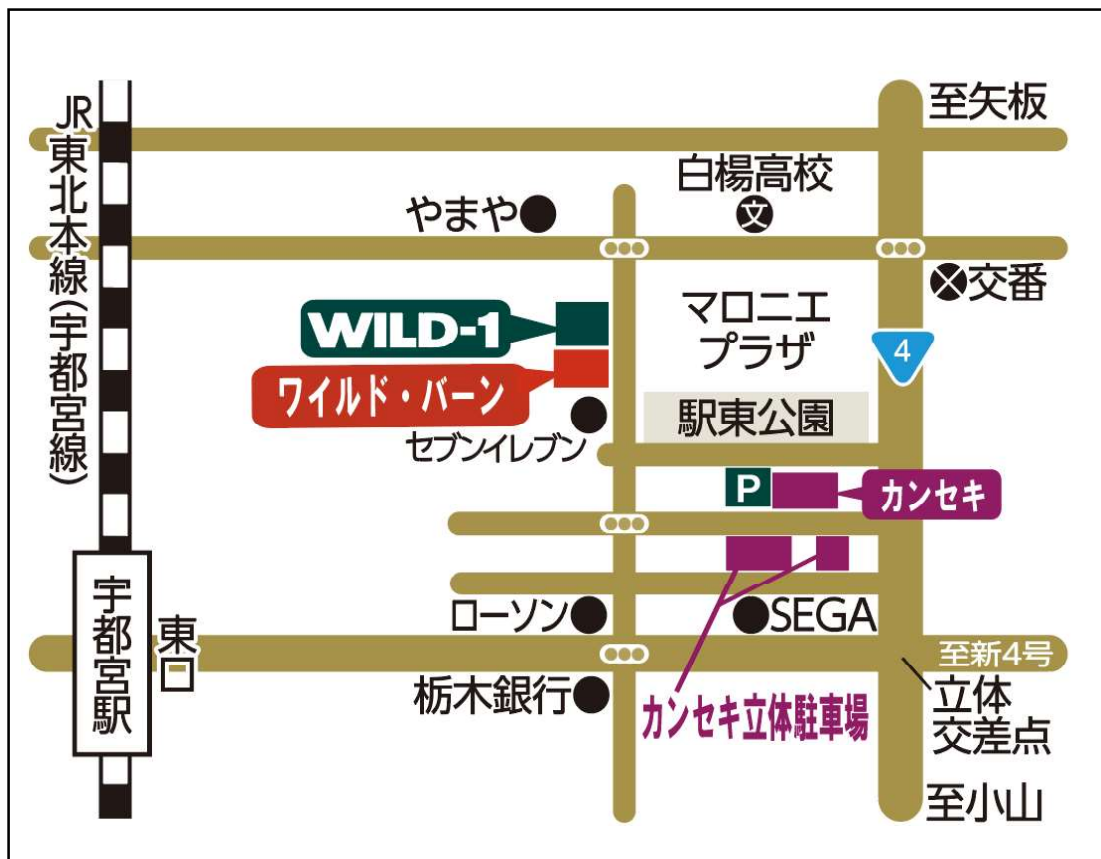

# 当店駐車場のご案内

カンセキ立体駐車場をご利用のお客様に  
駐車料金（2時間無料）の割引がございます。

※2021年4月1日より駐車場のご利用場所が一部変更になりました。

- 精算機で**駐車利用書**を発行し、レジカウンターまでお持ちください。
- 駐車料金ご精算後の割引はできません。ご注意ください。

当店駐車場 並びに カンセキ立体車場以外への  
お車の駐車はご遠慮ください。  
ご協力をお願いいたします。

**WILD-1**  
OUTDOOR LIFE STORE